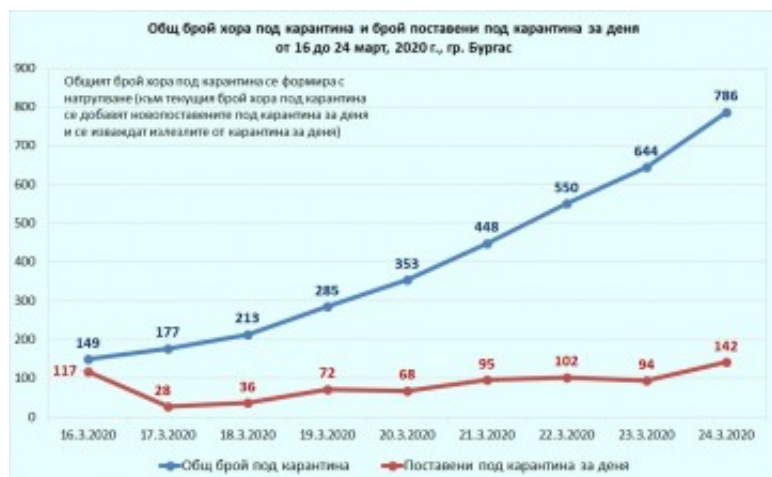

## Вижте актуалните данни в математическата графика на лицата под карантина в Бургас

сряда, 25 март 2020

Публикувано от: Радостин Рачев

Актуалната математическа графика на броя на хората, които са поставени под задължителна карантина заради заболяемостта от CoViD-19 в Бургас, показва как са се променили данните от 23-ти до 24-ти март.

Графиката дава точна представа за броя на лицата под задължителна карантина. Такива са хората, които се завръщат от страни с висок риск на заболяемост от коронавирус като Англия, Германия, Франция, Италия, Испания и други и хора, които са били контактни на лице с доказан случай на коронавирусна инфекция.

Функцията със син цвят /синята стрелка/ онагледява общият брой на карантинирани хора, който се получава като към текущия брой на лицата под карантина се добавят новопоставените под изолация за деня и се изваждат тези, на които вече е свалена карантината.