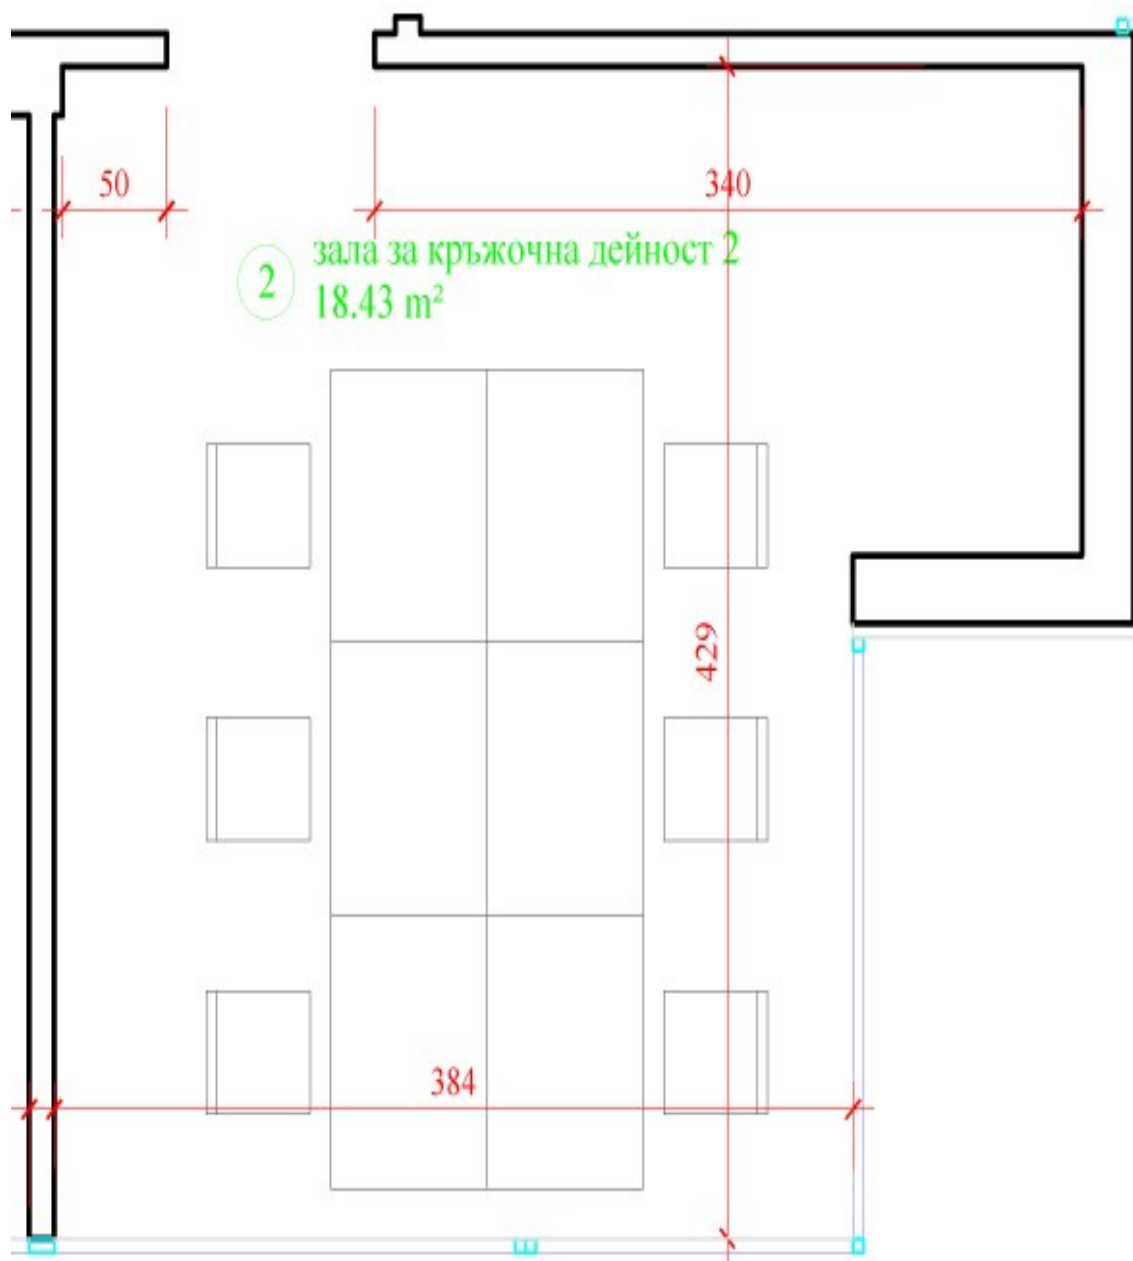

Арт Ателие

Творческото ателие е с площ 22.64 кв.м и се намира на ет. 2. Подходящо е за изучаване на приложно и изящно изкуство, срещи на специалисти в различни сфери, обучения и други. Разполага с 10 места и 46-инчов монитор. Разполага с Wi-Fi и климатизация.