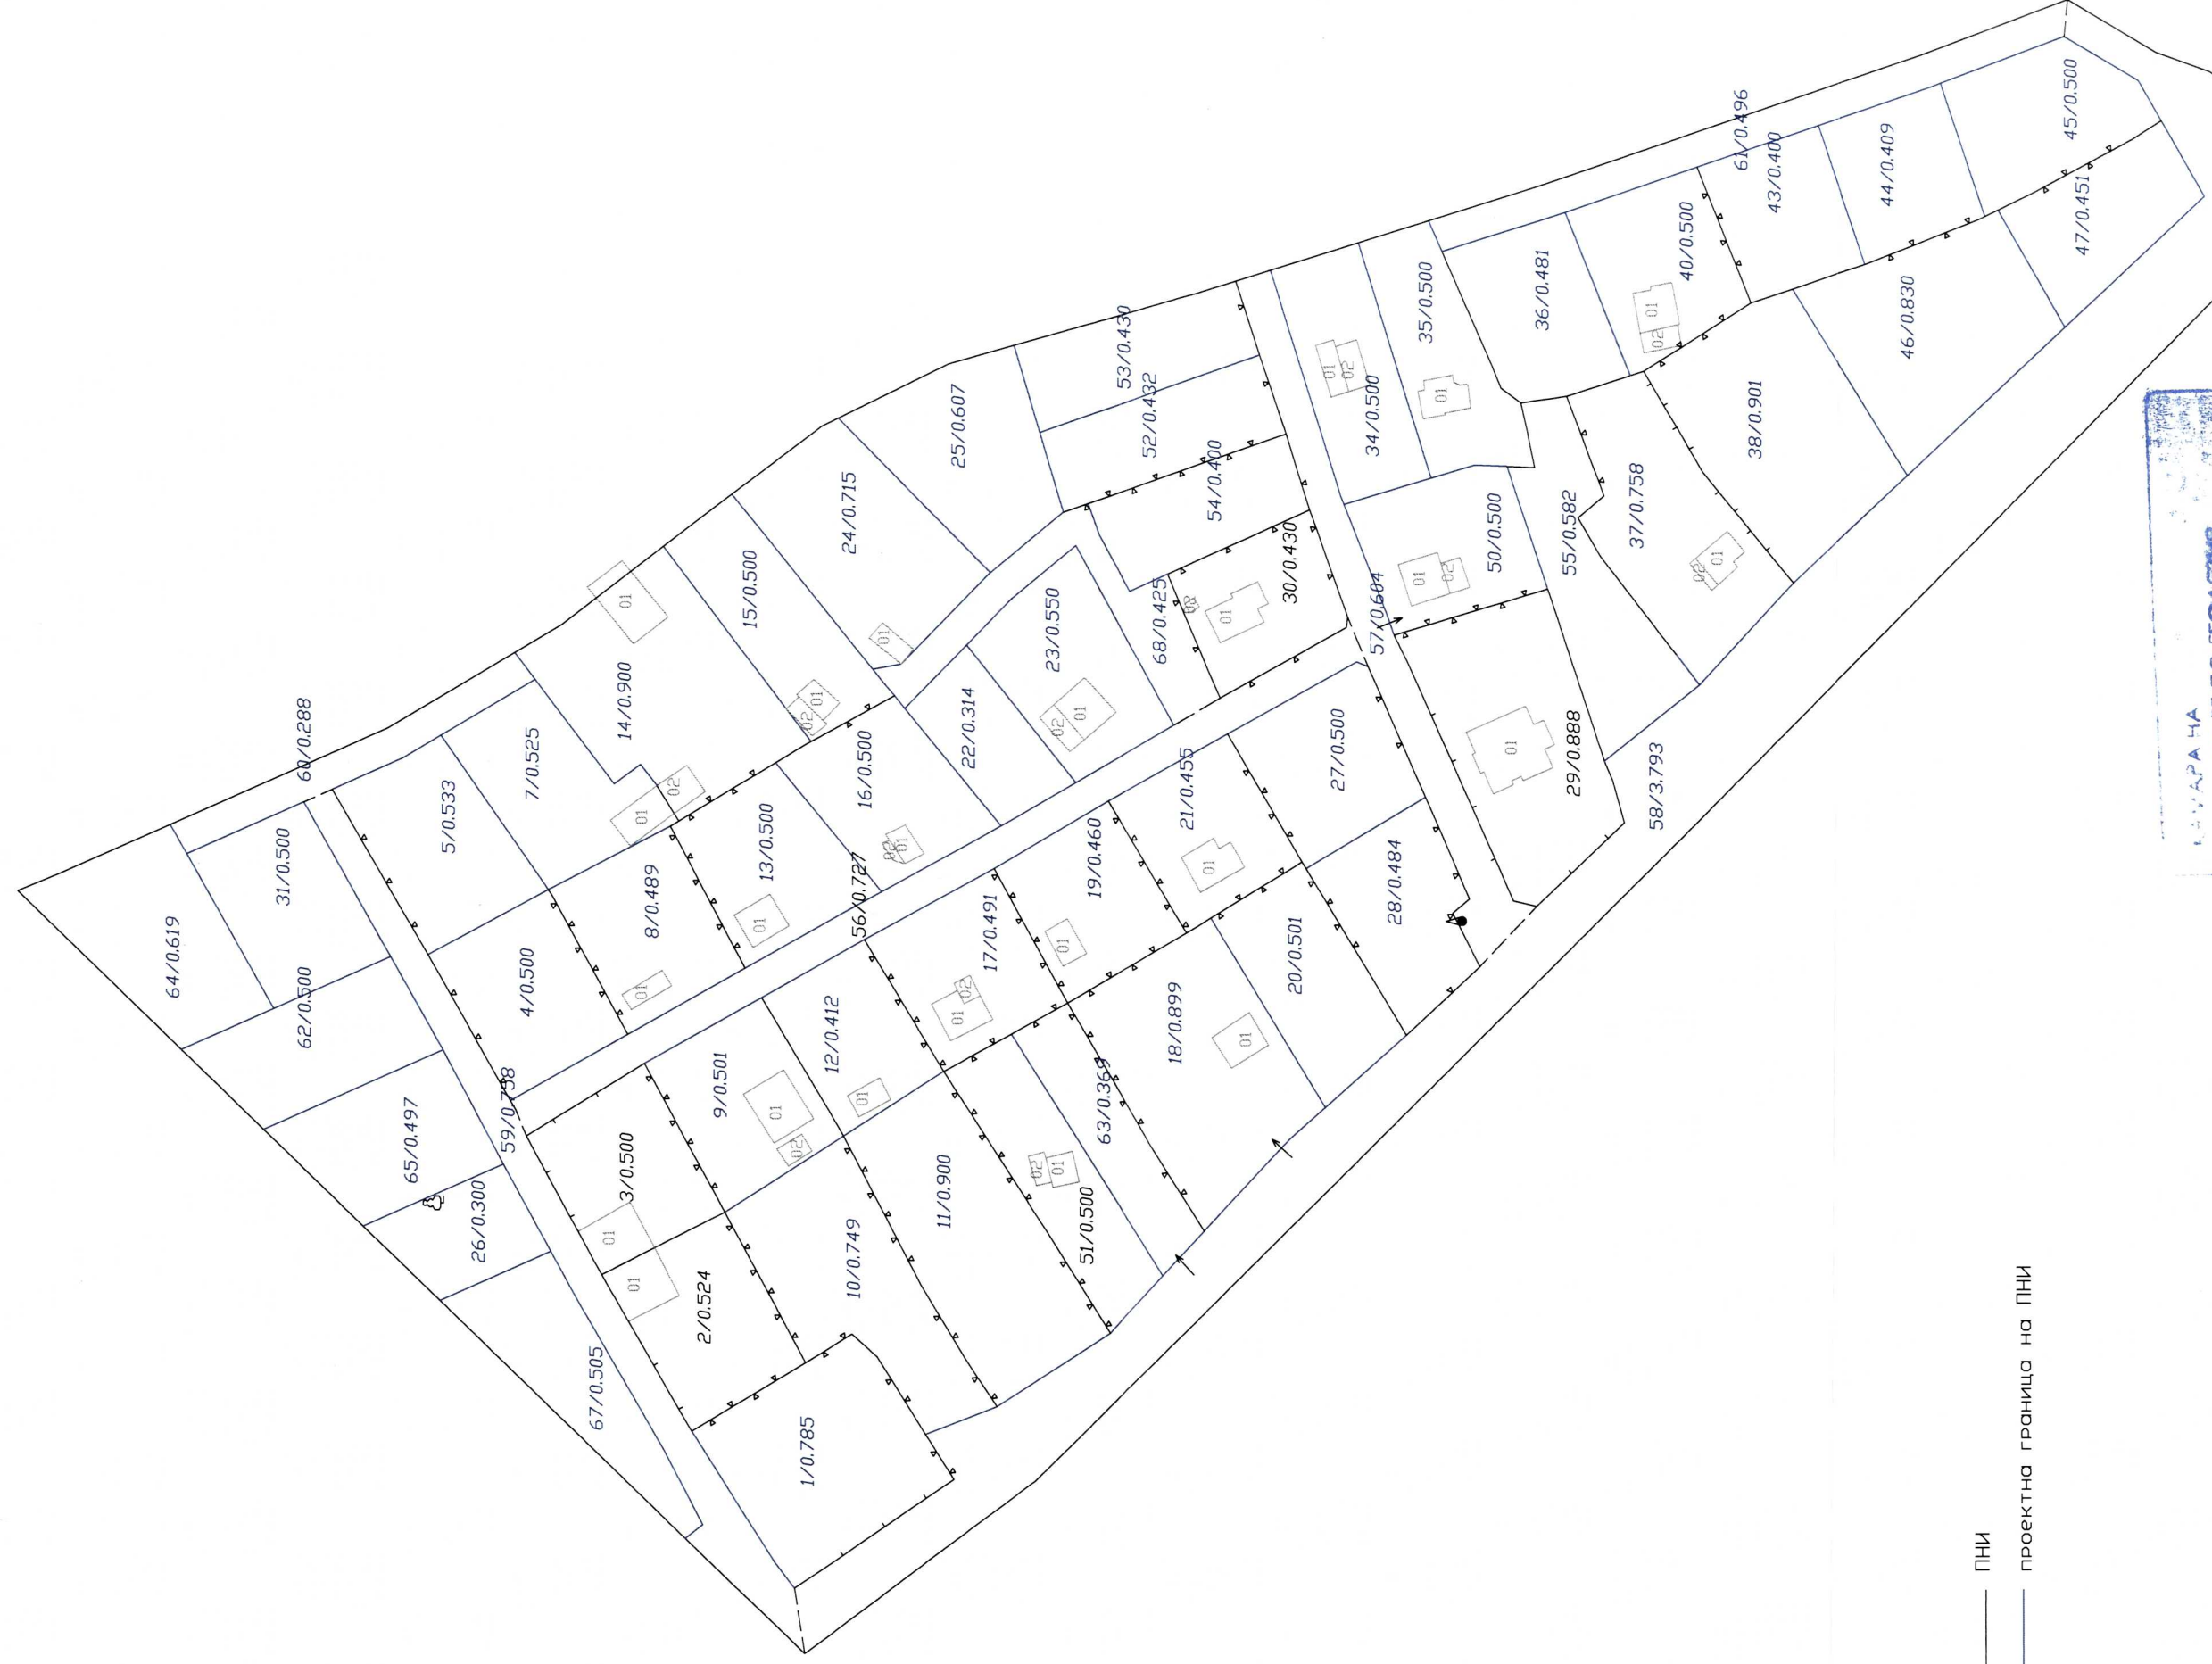

**ПЛАН НА НОВООБРАЗУВАНИТЕ ИМОТИ
С.О. "ХИ-ТА ШАХТА",
землище кв. Горно езеро, гр. Бургас**

— ПНИ
— проектна граница на ПНИ

31-08-2020

06.2020г.
гр.Бургас

ИЗРАБОТИЛ :
инж.В.Рүсев